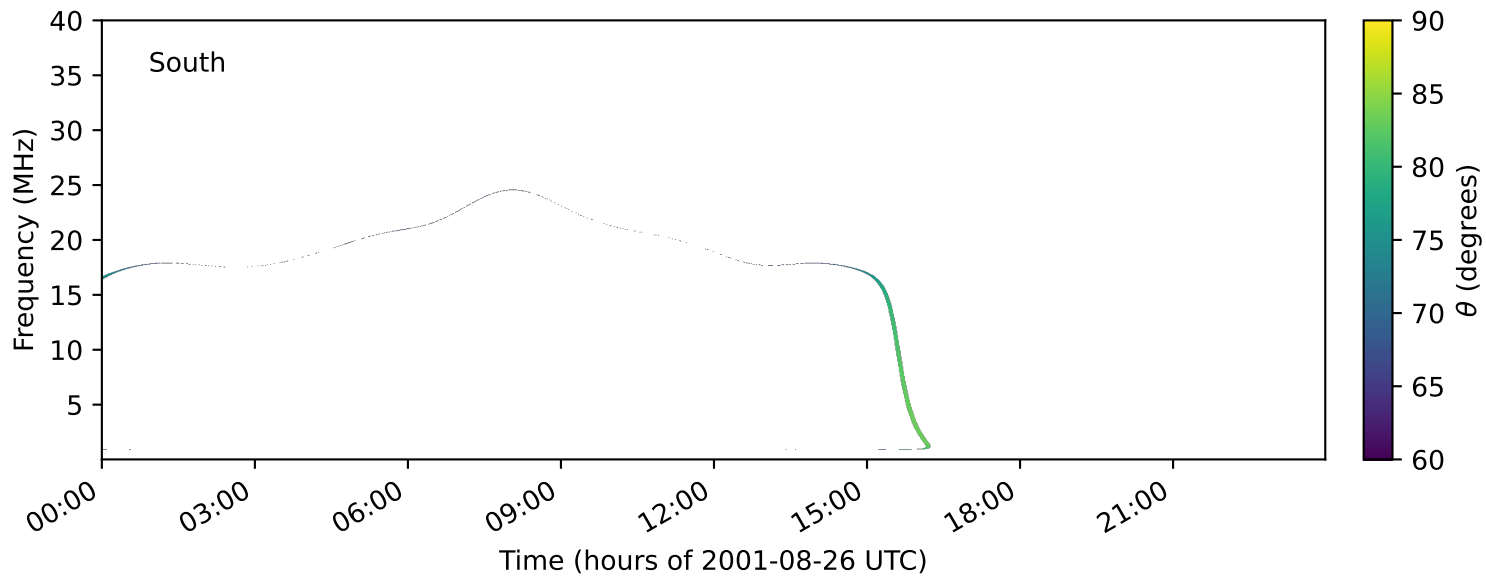

expres_earth_jupiter_io_jrm33_lossc-wid1deg_3kev_20010826_v11.cdf

Time (hours of 2001-08-26 UTC)