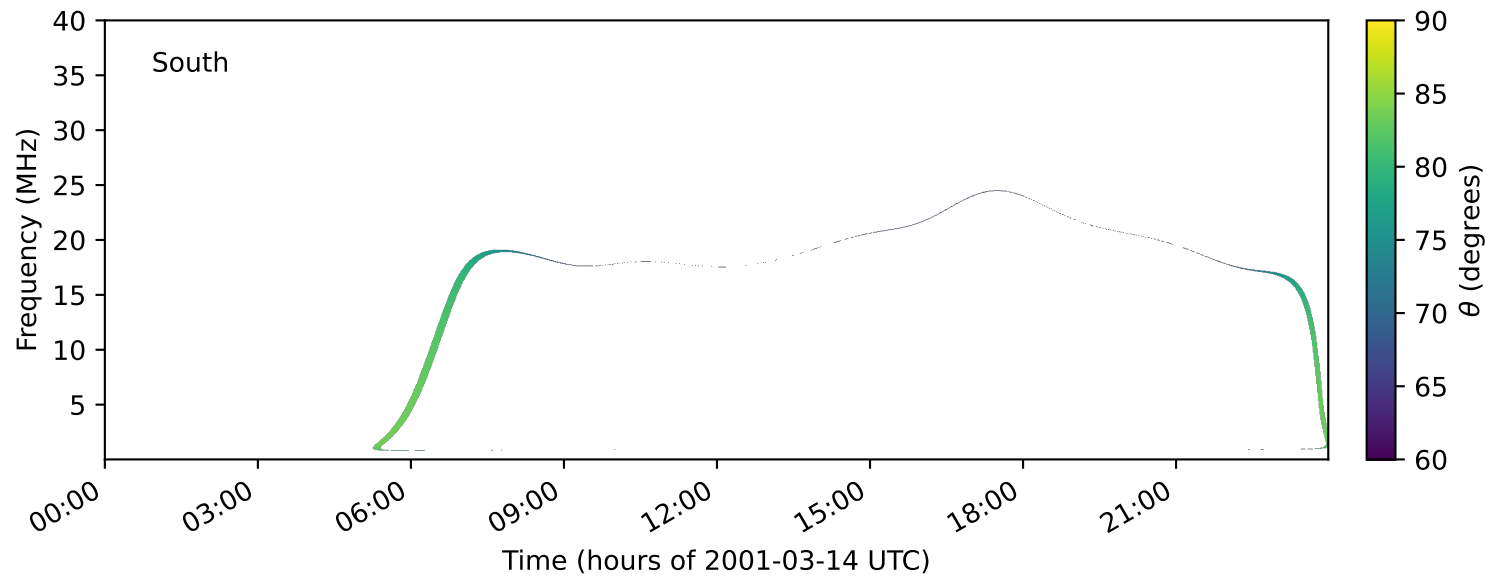

expres_earth_jupiter_io_jrm33_lossc-wid1deg_3kev_20010314_v11.cdf

Time (hours of 2001-03-14 UTC)