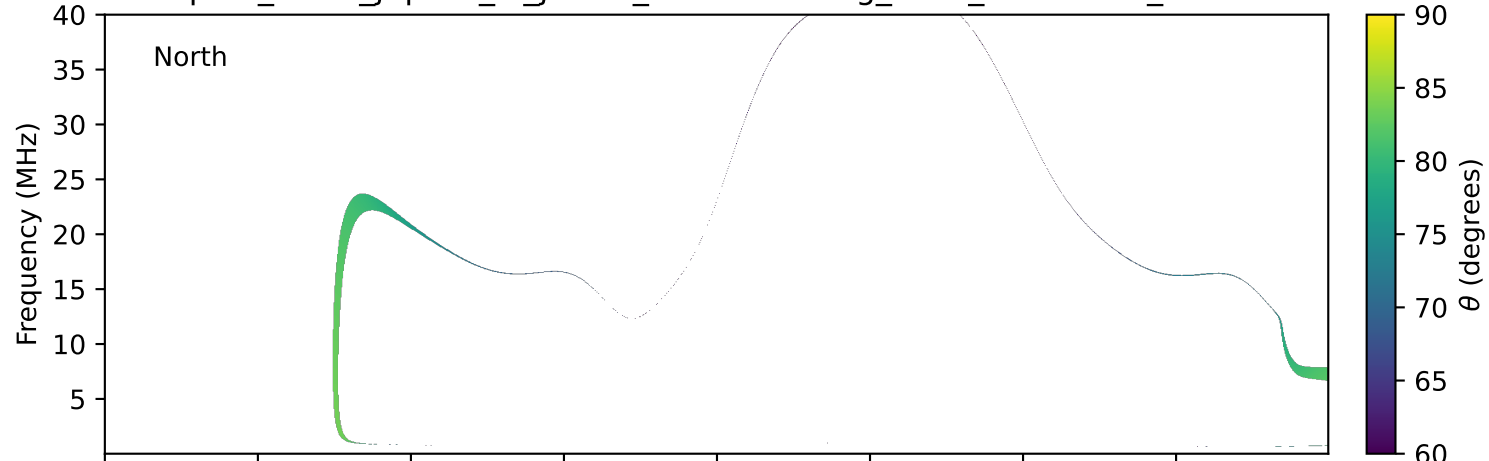

expres_earth_jupiter_io_jrm33_lossc-wid1deg_3kev_20010314_v11.cdf

Time (hours of 2001-03-14 UTC)