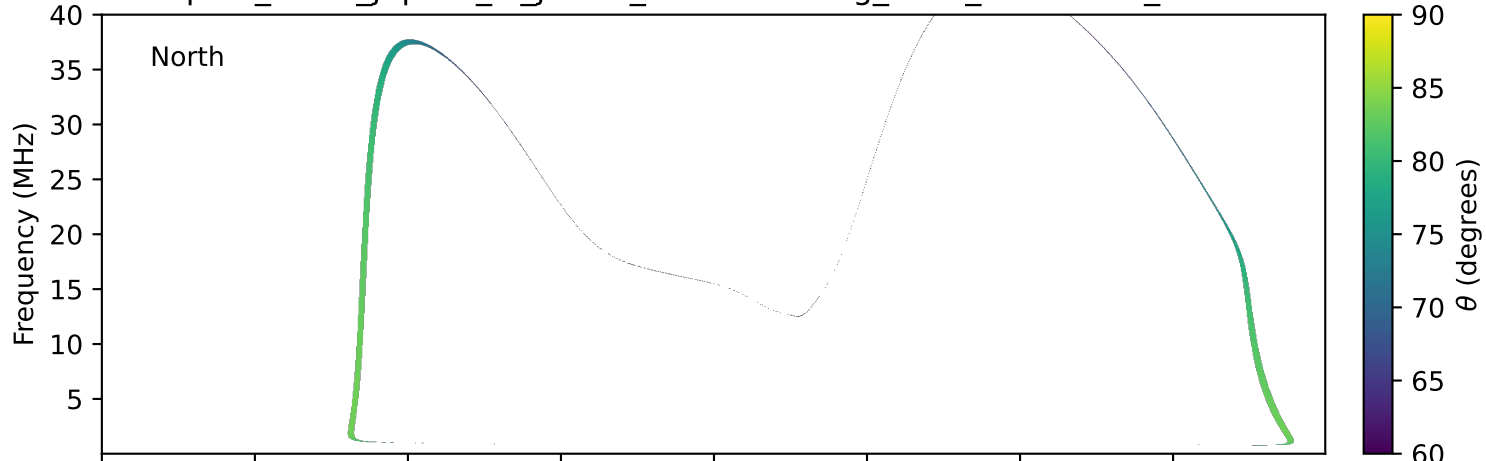

expres_earth_jupiter_io_jrm09_lossc-wid1deg_3kev_20010127_v11.cdf

Time (hours of 2001-01-27 UTC)