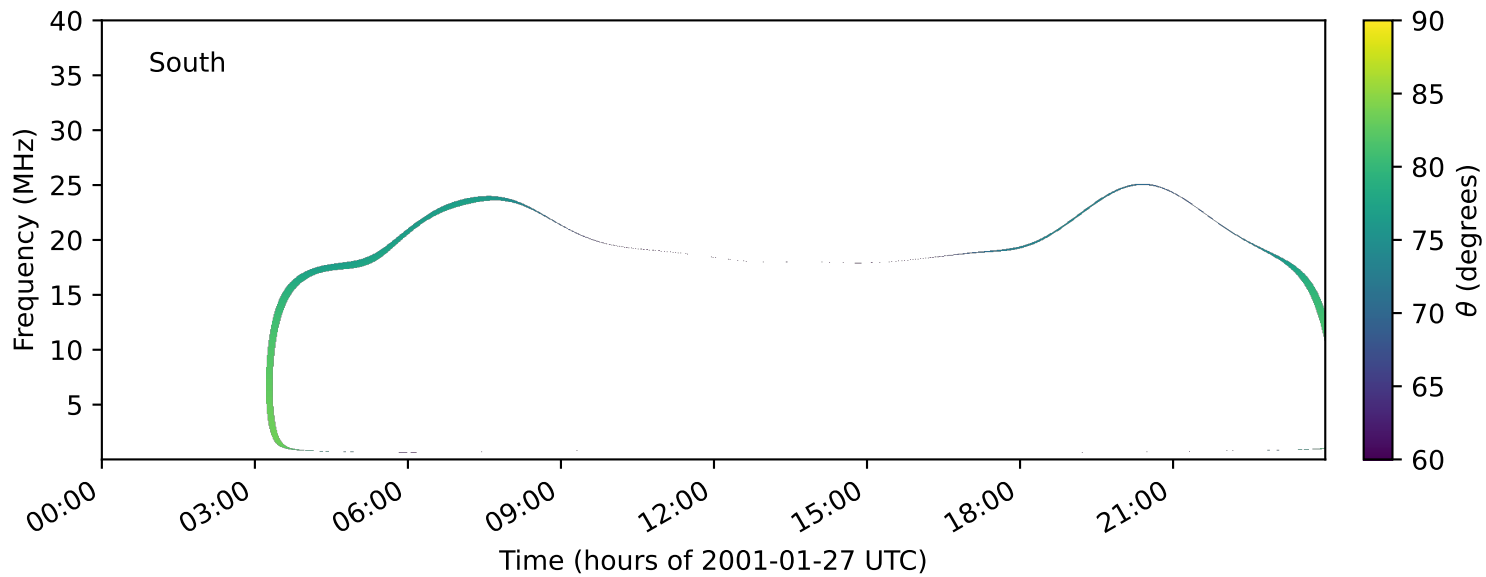

expres_earth_jupiter_io_jrm09_lossc-wid1deg_3kev_20010127_v11.cdf

Time (hours of 2001-01-27 UTC)