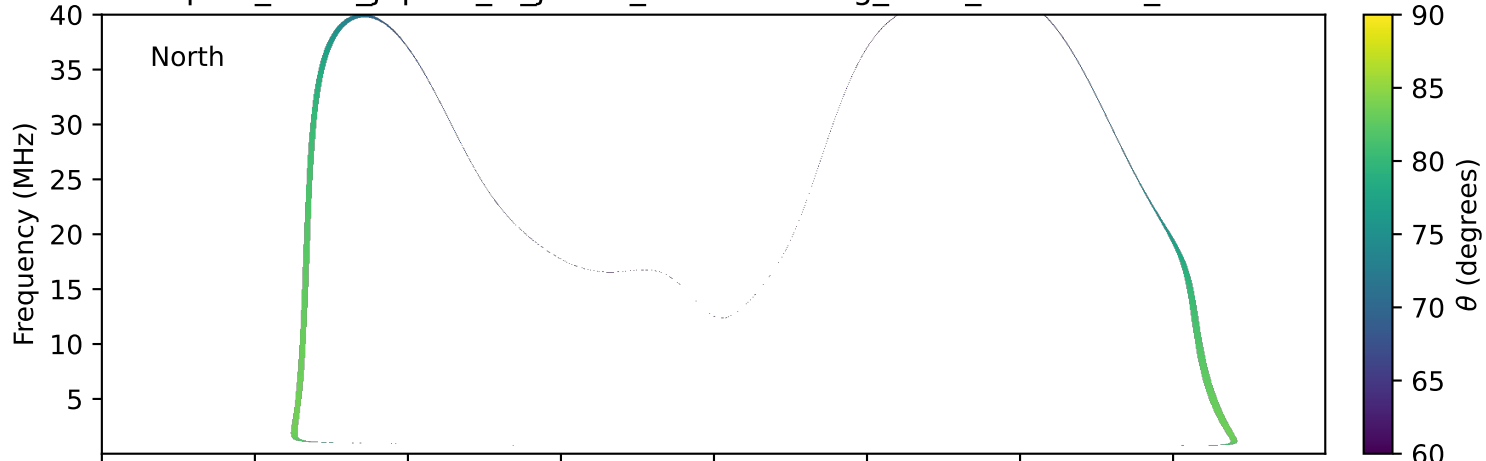

expres_earth_jupiter_io_jrm33_lossc-wid1deg_3kev_20000720_v11.cdf

Time (hours of 2000-07-20 UTC)