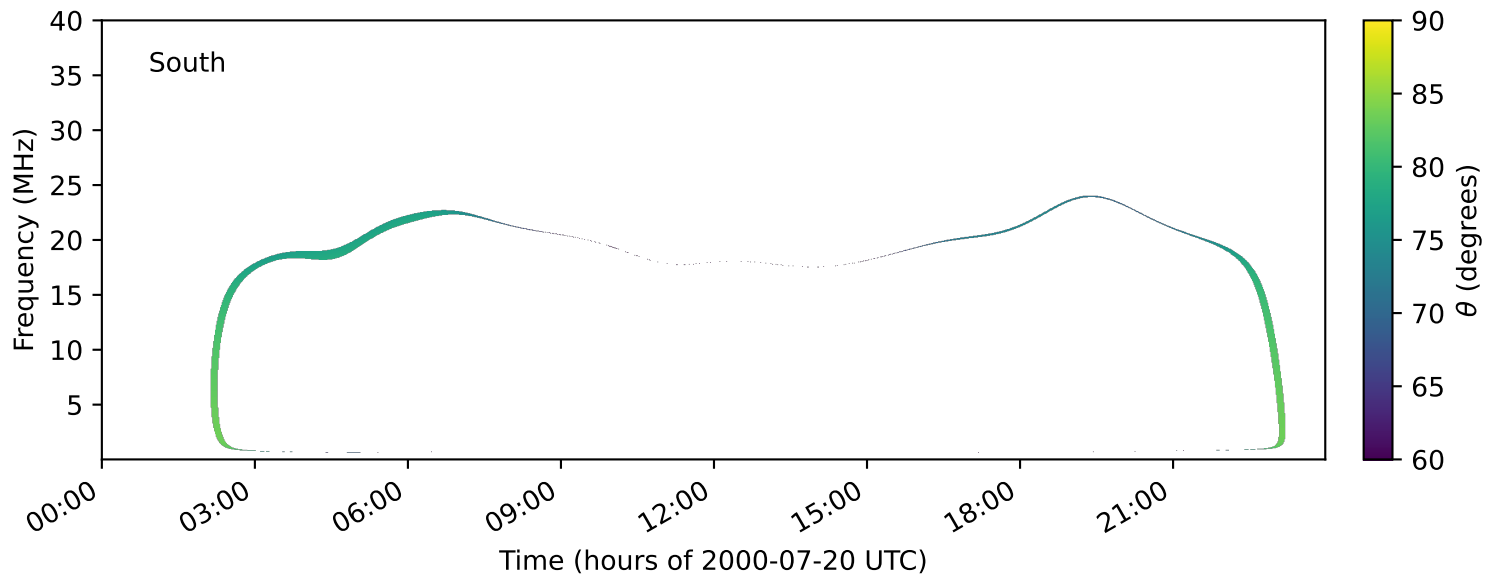

expres_earth_jupiter_io_jrm33_lossc-wid1deg_3kev_20000720_v11.cdf

Time (hours of 2000-07-20 UTC)