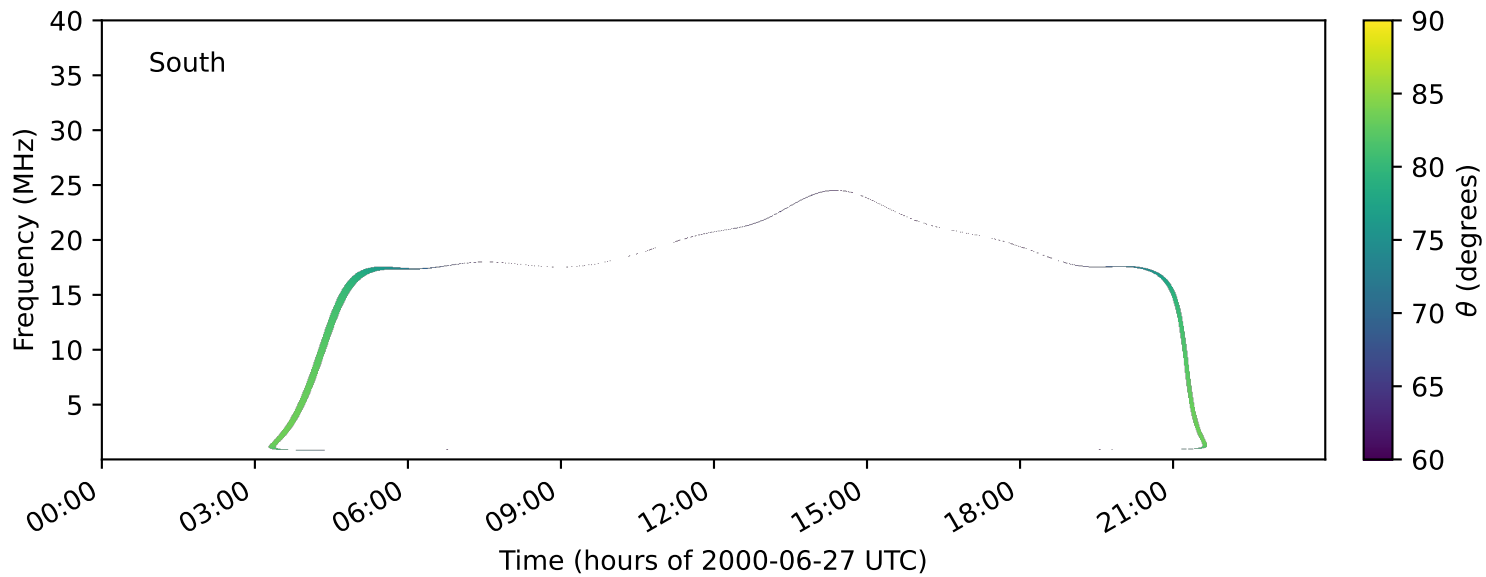

expres_earth_jupiter_io_jrm33_lossc-wid1deg_3kev_20000627_v11.cdf

Time (hours of 2000-06-27 UTC)