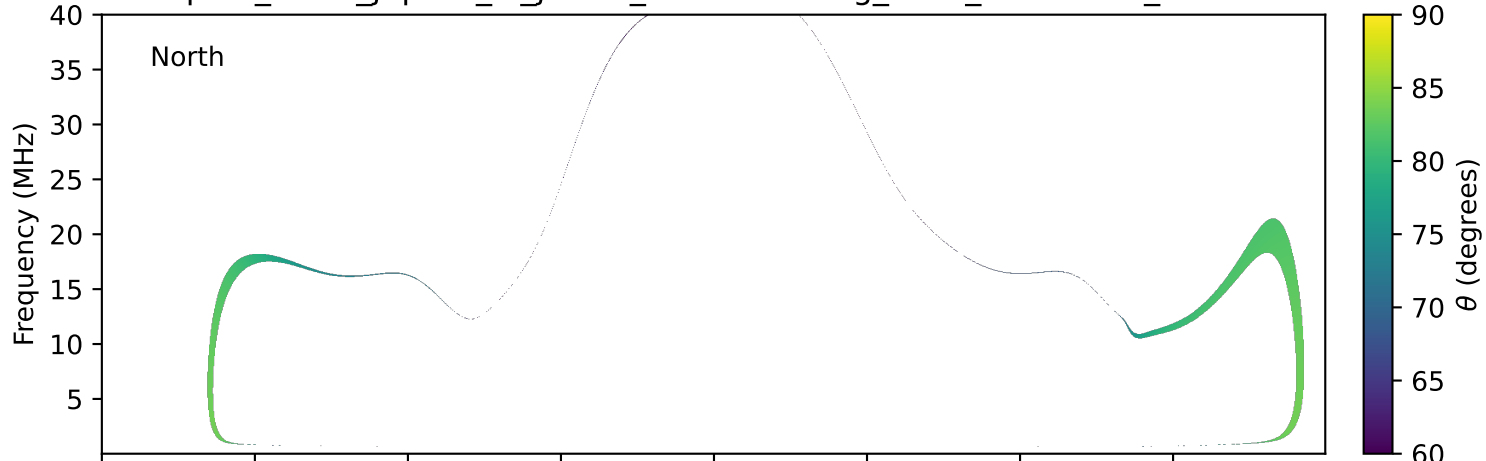

expres_earth_jupiter_io_jrm33_lossc-wid1deg_3kev_20000627_v11.cdf

Time (hours of 2000-06-27 UTC)