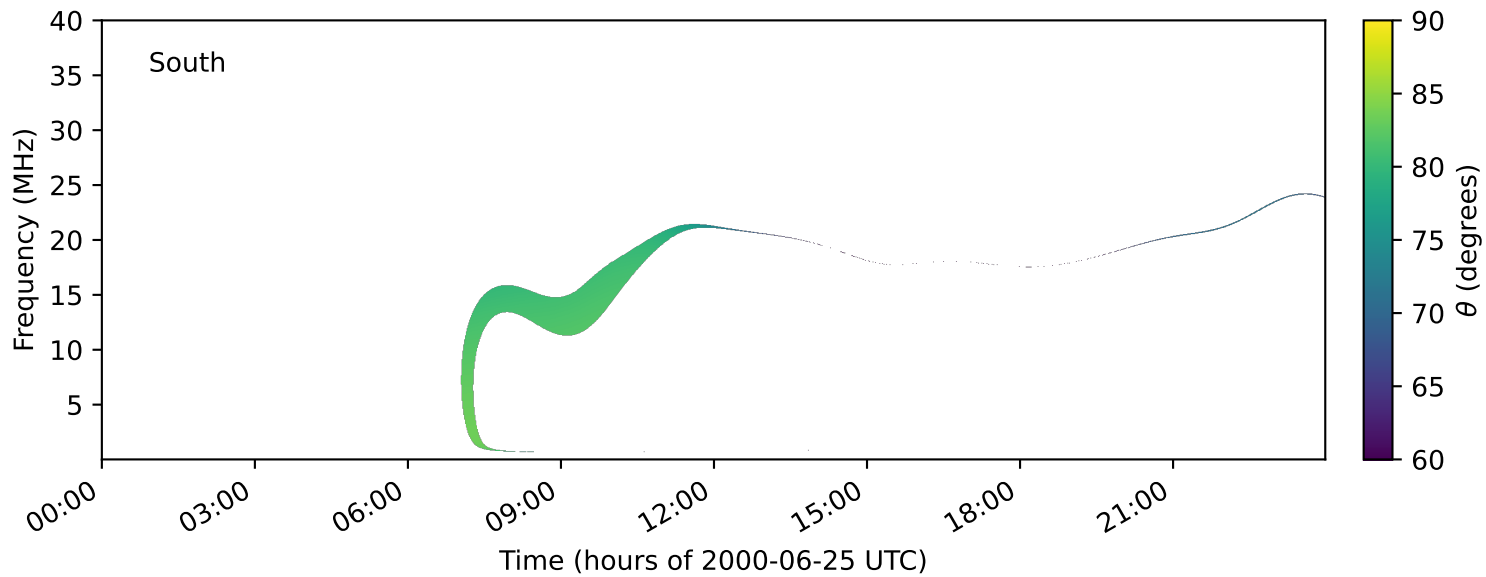

expres_earth_jupiter_io_jrm33_lossc-wid1deg_3kev_20000625_v11.cdf

Time (hours of 2000-06-25 UTC)