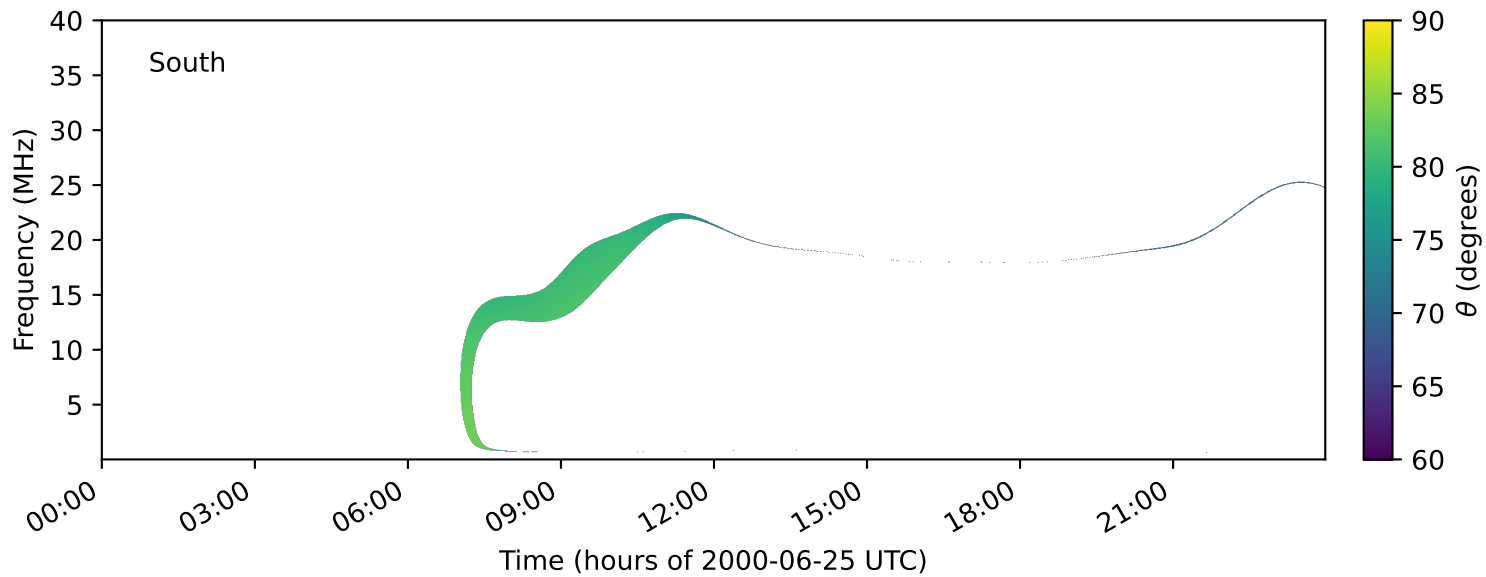

expres\_earth\_jupiter\_io\_jrm09\_lossc-wid1deg\_3kev\_20000625\_v11.cdf

Time (hours of 2000-06-25 UTC)