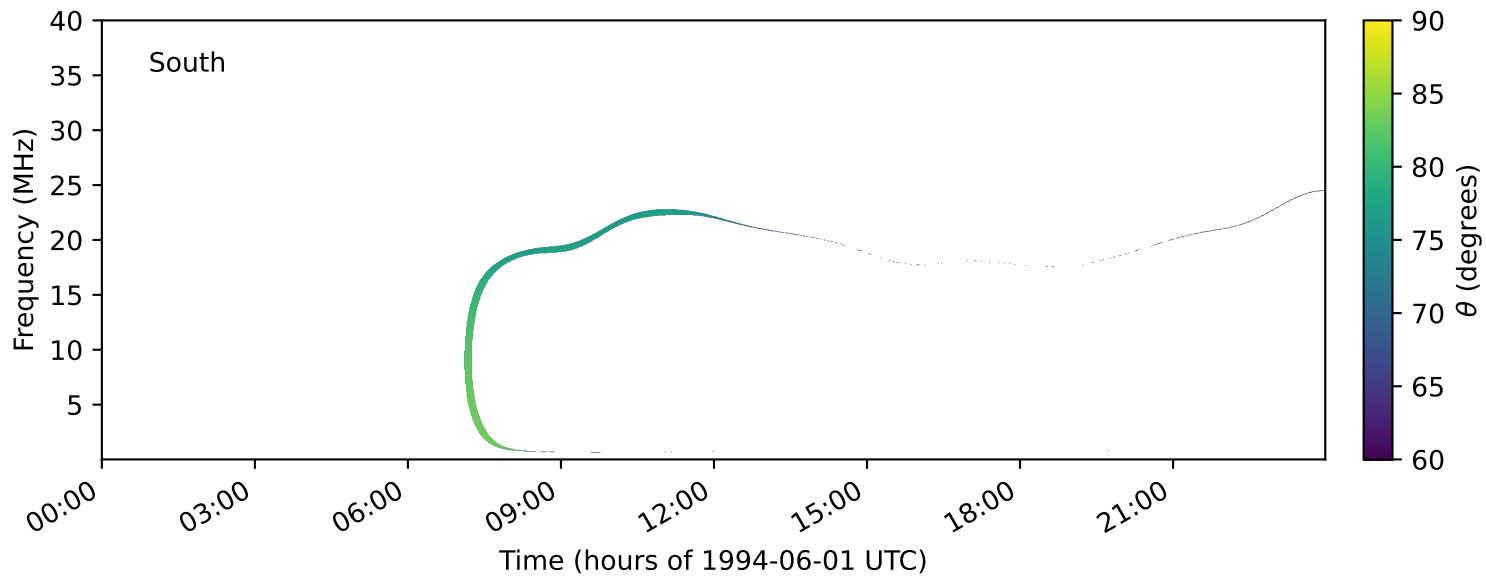

expres_earth_jupiter_io_jrm33_lossc-wid1deg_3kev_19940601_v11.cdf

Time (hours of 1994-06-01 UTC)