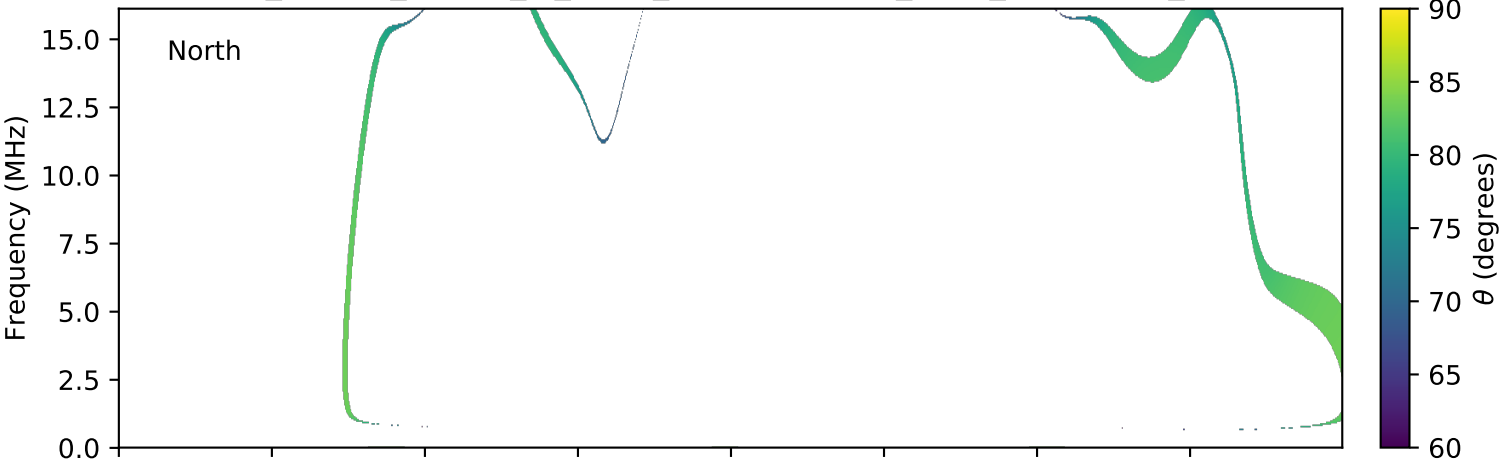

expres_cassini_jupiter_io_isaac_lossc-wid1deg_3kev_20031028_v01.cdf

Time (hours of 2003-10-28 UTC)