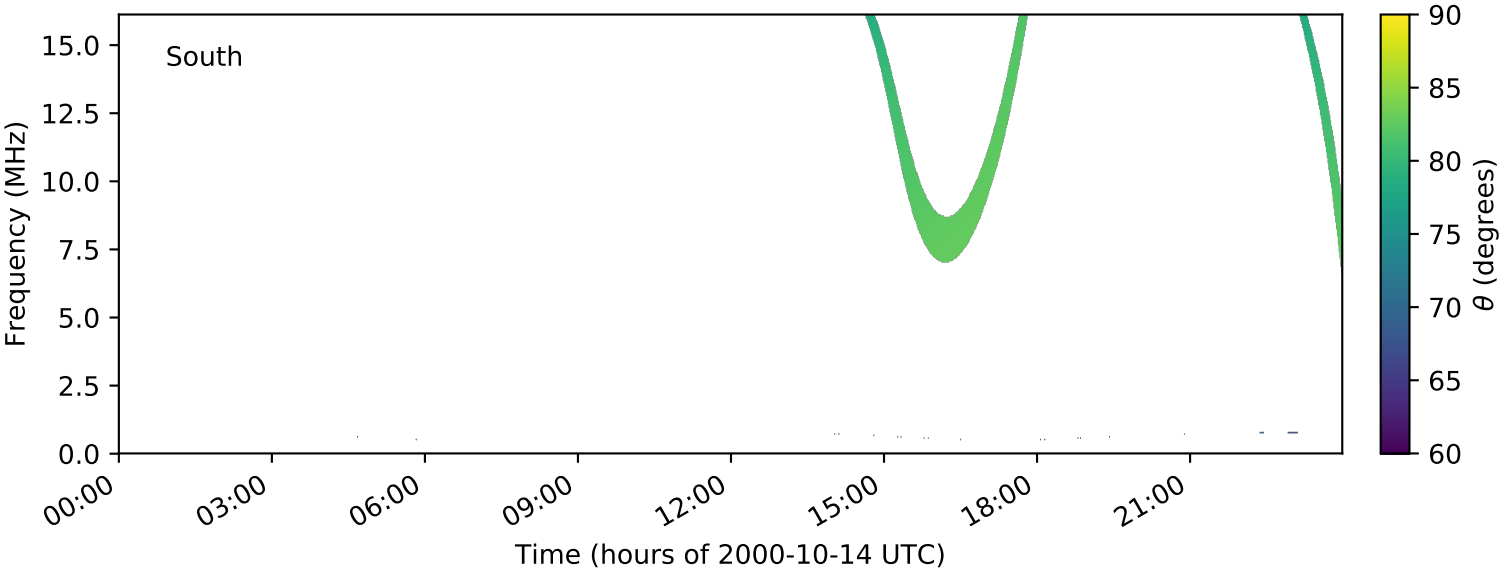

expres\_cassini\_jupiter\_ganymede\_isaac\_lossc-wid1deg\_3kev\_20001014\_v01.cdf

Time (hours of 2000-10-14 UTC)