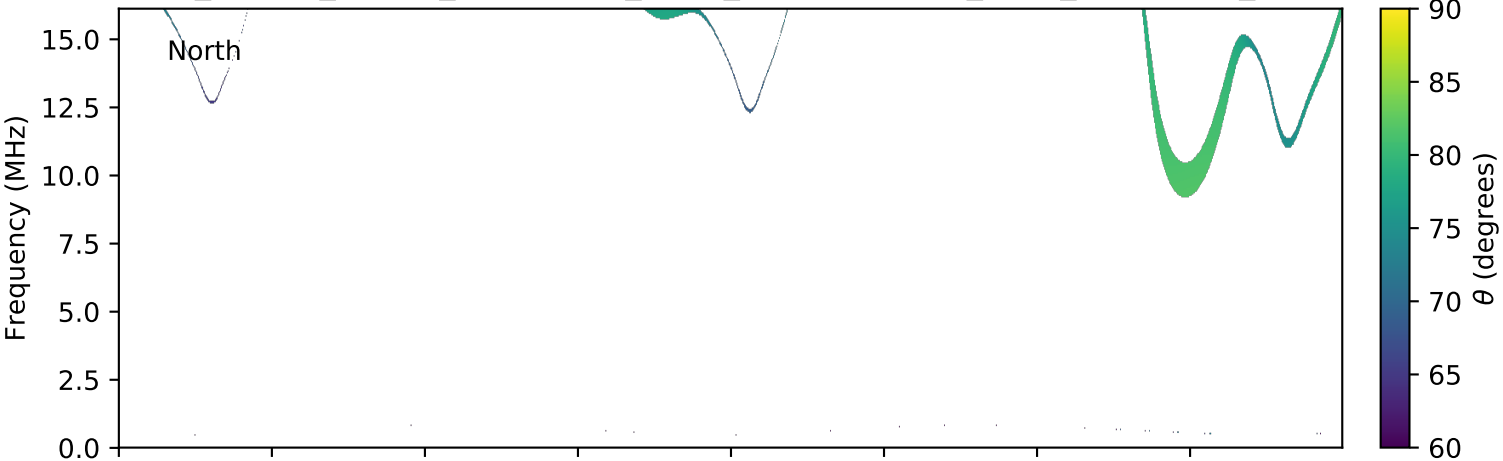

expres\_cassini\_jupiter\_ganymede\_isaac\_lossc-wid1deg\_3kev\_20001014\_v01.cdf

Time (hours of 2000-10-14 UTC)